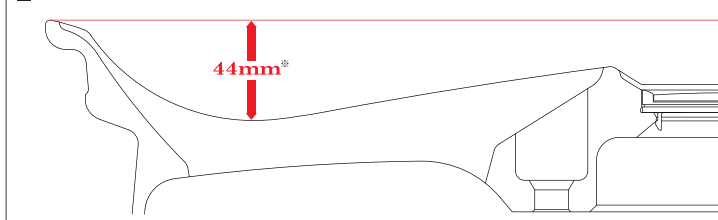

Löwenhart

Vellt40

20 INCH 22 INCH
TPCS

- color ■
 Brushed Silver
 Diamond Noir
 Limited Noir (限定)

Löwenhart Vellt40

■ Löwenhart Vellt40 SIZE SPECIFICATION

SIZE	INSET	HOLE/P.C.D.	PRICE	
			Brushed Silver	Diamond Noir
22×10.0J	55	5/150	¥112,350 (¥107,000)	¥100,800 (¥96,000)
20×9.5J	53	5/150	¥93,450 (¥89,000)	¥81,900 (¥78,000)

■ ACCESSORY PARTS ・センターキャップ ・エアバルブ

■ REPLACEMENT PARTS ・センターキャップ [Chrome] ¥5,250 (¥5,000)
 ・エアバルブ ¥2,100 (¥2,000)
 ・LHCバルブキャップ ¥1,050 (¥1,000)

■ 22×10.0 +55

※20inchは38mmとなります。

■ Brushed Silver

■ Diamond Noir

商品データ

- ・20,22インチ共にP.C.D.150、ハブ径Φ110.2、ナットホール径Φ32となっております。
- ・LC100&CYGNUSには装着できません。ご注意ください。
- ・VIA850kg 対応。
- ・上記価格はすべて税込価格です。また、()内が税抜本体価格となります。

LAND CRUISER200専用 SIZE 発売記念
 10台限定*リミテッドモデル

Löwenhart
 Vellt40