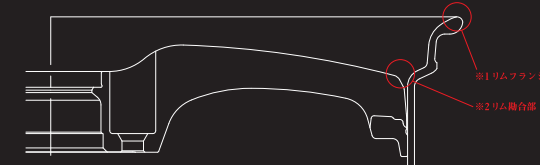

### ■ SELECT CENTER CAP

【標準仕様】：クロームキャップ  
 【 B-SET 】：クローム文字ブラックキャップ + エアバルブ® & クロームピラス  
 【 E-SET 】：ヘアラインキャップ

※エアバルブ本体は、V27C(L)：メッキ仕様 / V39A(L)：アルミ仕様となります。

### 商品データ

- ・Löwenhart Canvell SVはVIA(φ90KG)登録及びJWL基準による品質、強度試験に合格しています。
- ・各ディスクのハブクリアランスは、■ 18, 19, 20, 21inch | HIGH DISK | = 45mm  
 ■ 18, 19, 20, 21inch | SUPER LOW DISK | = 33mm
- ・18/19/20inch (Full Reverse)は、リム深度51mm以下のインセットでリムフランジ部※1からディスクが突出します。
- ・19/20/21inch (STEP-RIM)は、リム深度60mm以下のインセットでリム助合部※2からスホークエンドが突出します。
- ※リムフランジからの突出はあります。
- ・表示価格はすべて税込価格です。また( )内が税抜本体価格となります。